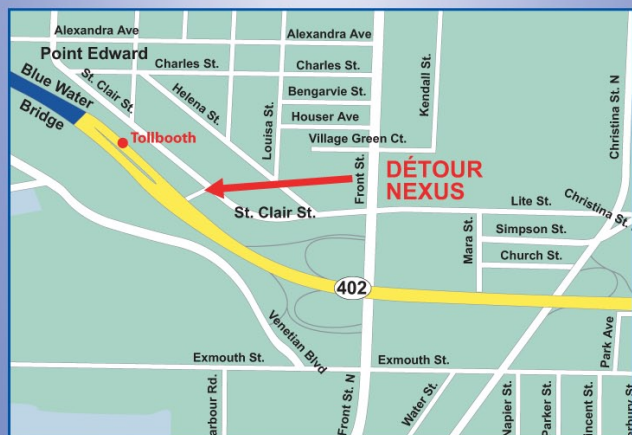

MEMBRES DE NEXUS

**GAGNEZ ENCORE PLUS DE TEMPS
UTILISEZ LA NOUVELLE VOIE DE CONTOURNEMENT!**

Les membres de **NEXUS** en direction des États-Unis peuvent utiliser la rue St. Clair et éviter les files d'attente sur la route 402 **UNIQUEMENT LORSQUE :**

- La voie **NEXUS** est ouverte. Les heures d'ouverture sont disponibles au www.nexus.gc.ca
- Le trafic routier est congestionné et la rampe de la rue Front menant au pont est fermée.

Les membres doivent montrer leur(s) carte(s) **NEXUS** à un directeur de la circulation du pont, à la barrière de la rue St. Clair. Possibilité d'attente de 10 minutes.

Cliquez avant de partir! Conditions de circulation de la route 402:

www.mto.gov.on.ca/french/traveller/compass

Blue Water
Bridge Canada

Pont Blue
Water Canada