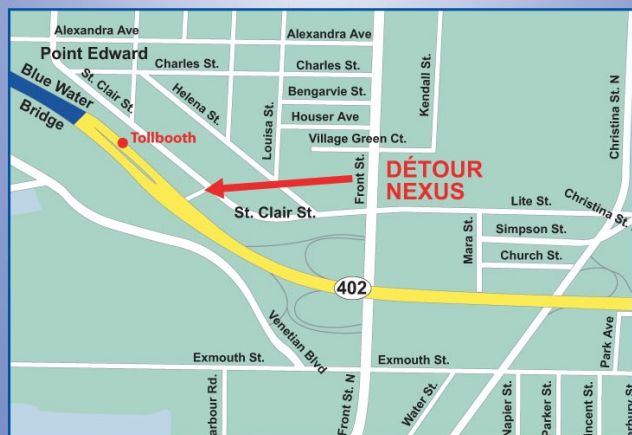

MEMBRES DE NEXUS

**GAGNEZ ENCORE PLUS DE TEMPS
UTILISEZ LA NOUVELLE VOIE DE CONTOURNEMENT!**

Les membres de **NEXUS** en direction des États-Unis peuvent utiliser la rue St. Clair et éviter les files d'attente sur la route 402 **UNIQUEMENT LORSQUE :**

- La voie **NEXUS** est ouverte. Les heures d'ouverture sont disponibles au www.nexus.gc.ca
- Le trafic routier est congestionné et la rampe de la rue Front menant au pont est fermée.

Les membres doivent montrer leur(s) carte(s) **NEXUS** à un directeur de la circulation du pont, à la barrière de la rue St. Clair. Possibilité d'attente de 10 minutes.

Cliquez avant de partir! Conditions de circulation de la route 402:

www.mto.gov.on.ca/french/traveller/compass

Blue Water Bridge Canada Pont Blue Water Canada